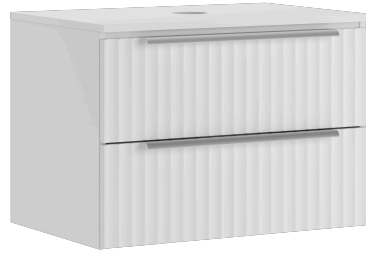

Тумба под
раковину навесная

47x66,7x45
4811261239179