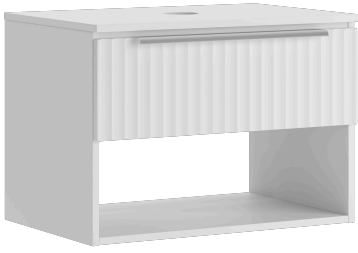

Тумба под раковину
навесная

47x66,7x45
4811261239148