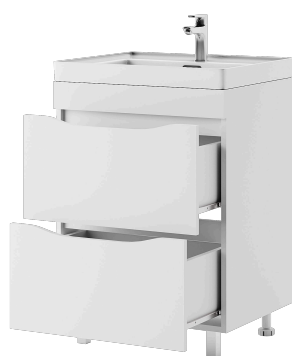

Тумба
под раковину

48x56,5x47
4816124202192