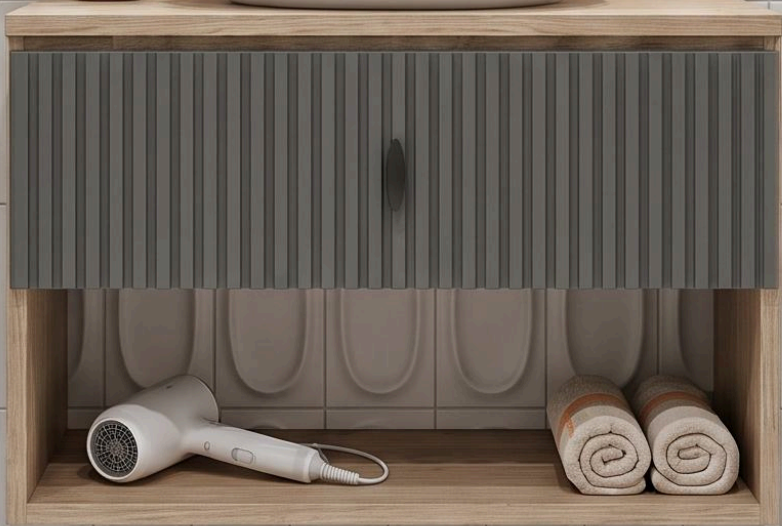

Тумба под раковину
навесная
70x47x45,4
4816124209986

Тумба под раковину
навесная
70x47x45,4
4816124210029

Шкаф
напольный
72x60x16,2
4816124209993

Шкаф
навесной
75x55x17,3
4816124210012

SAN GEMIGNANO

Шкаф
навесной