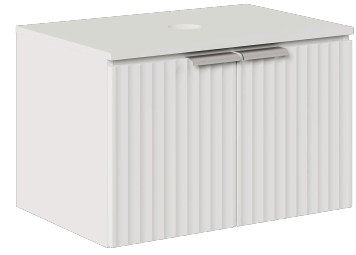

90,7x30x32,3
4811261238660

Тумба под раковину
навесная

47x66,7x45
4811261239148

Тумба под
раковину навесная

47x66,7x45
4811261239179

Тумба под
раковину навесная

43x66,7x45
4811261238677

Полка
навесная