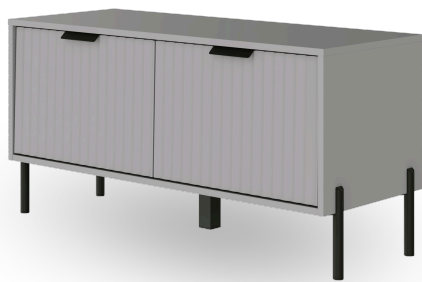

КАТАЛОГ

ДревБай

КОМПЛЕКТЫ. 2026

Содержание

МЕБЕЛЬНЫЕ КОМПЛЕКТЫ

Спальные гарнитуры "VITTORIA".....	4-6
Гардеробные "NEO".....	8-9
Гардеробные "UNO".....	11-12

Вешалка настенная
с полкой 50,5 см

133x50,5x20
4816124205995

Зеркало настенное
с полкой 50,5 см

133x50,5x20
4816124206008

Стол туалетный 107 см
77x107x46,5
4816124206060

Тумба напольная
с полками 107 см
53x107x41
4816124206107

Комод напольный
с ящиками 90 см
92x90x40,5
4816124206022